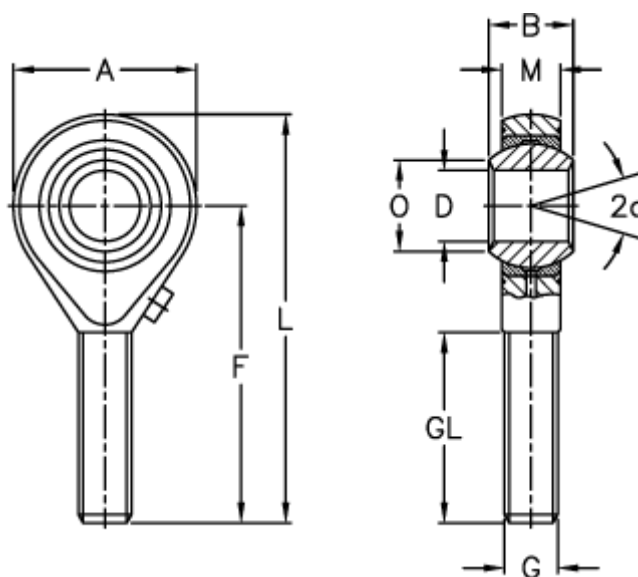

Varenummer: 03206016
 Beskrivelse: Fluro ledhoved GALXS 16
 Med venstregevind

Mål

A	= 42	L	= 87
a (grader)	= 15	M	= 15
B	= 21	O	= 19.3
D	= 16	Statisk belastning C0 (kN)	= 67.5
Dynamisk belastning C (kN)	= 21.5	Tilladelige o/min	= 660
F	= 66	Vægt (g)	= 189
g	= M16		
GL	= 40		